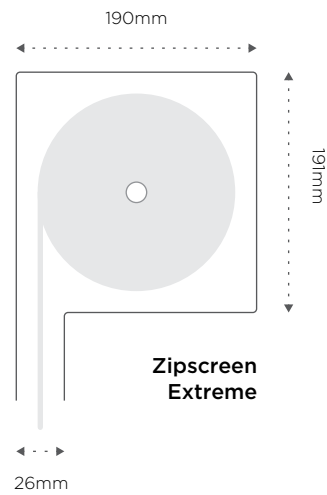

Capacity

Dimensions

Veue options

Veue
Straight
Drop

Veue
Wire
Guide

Veue
Channel
Guide

Veue
Pivot
Arm

Colours