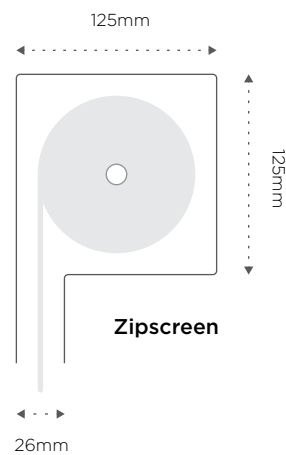

Capacity

Dimensions

Veue options

Veue
Straight
Drop

Veue
Wire
Guide

Veue
Channel
Guide

Veue
Pivot
Arm

Colours